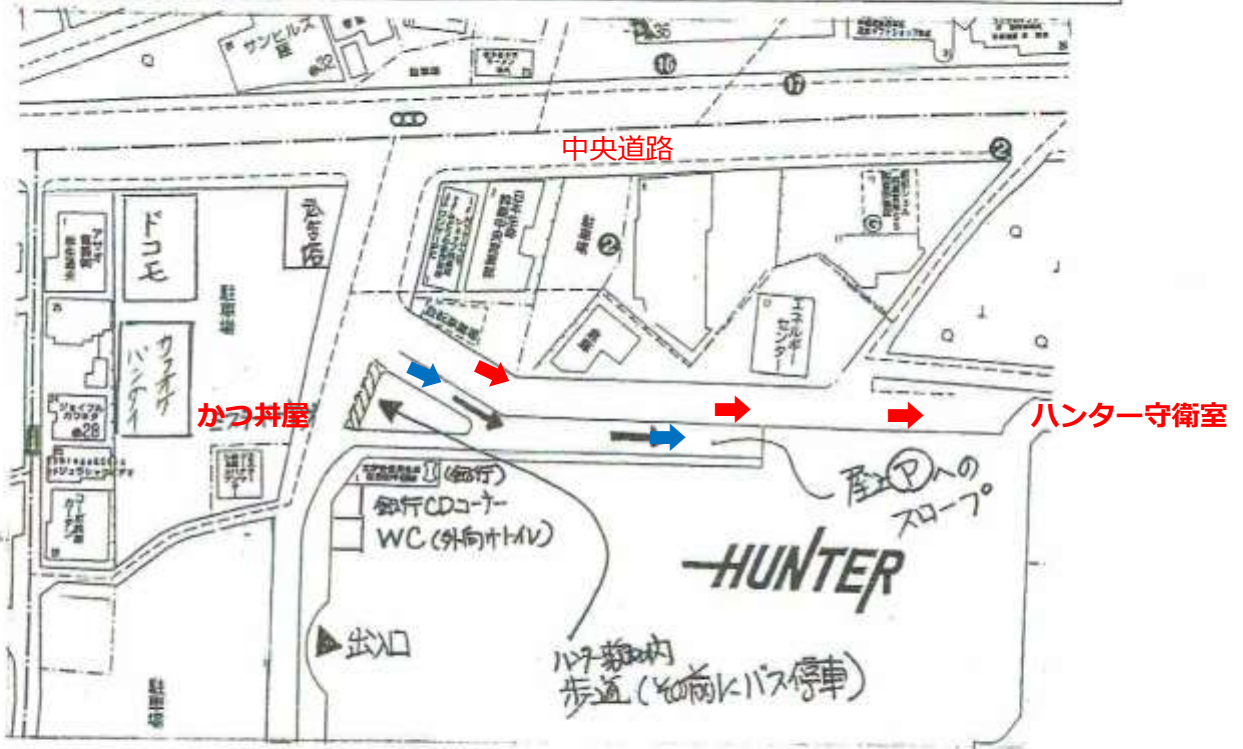

鈴鹿ハンター屋上駐車場ご利用方法

ミスタードーナツ前屋上へのスロープ（車路）から上がってください

鈴鹿ハンター4階(屋上)駐車場

※エレベーターは階段で2階まで