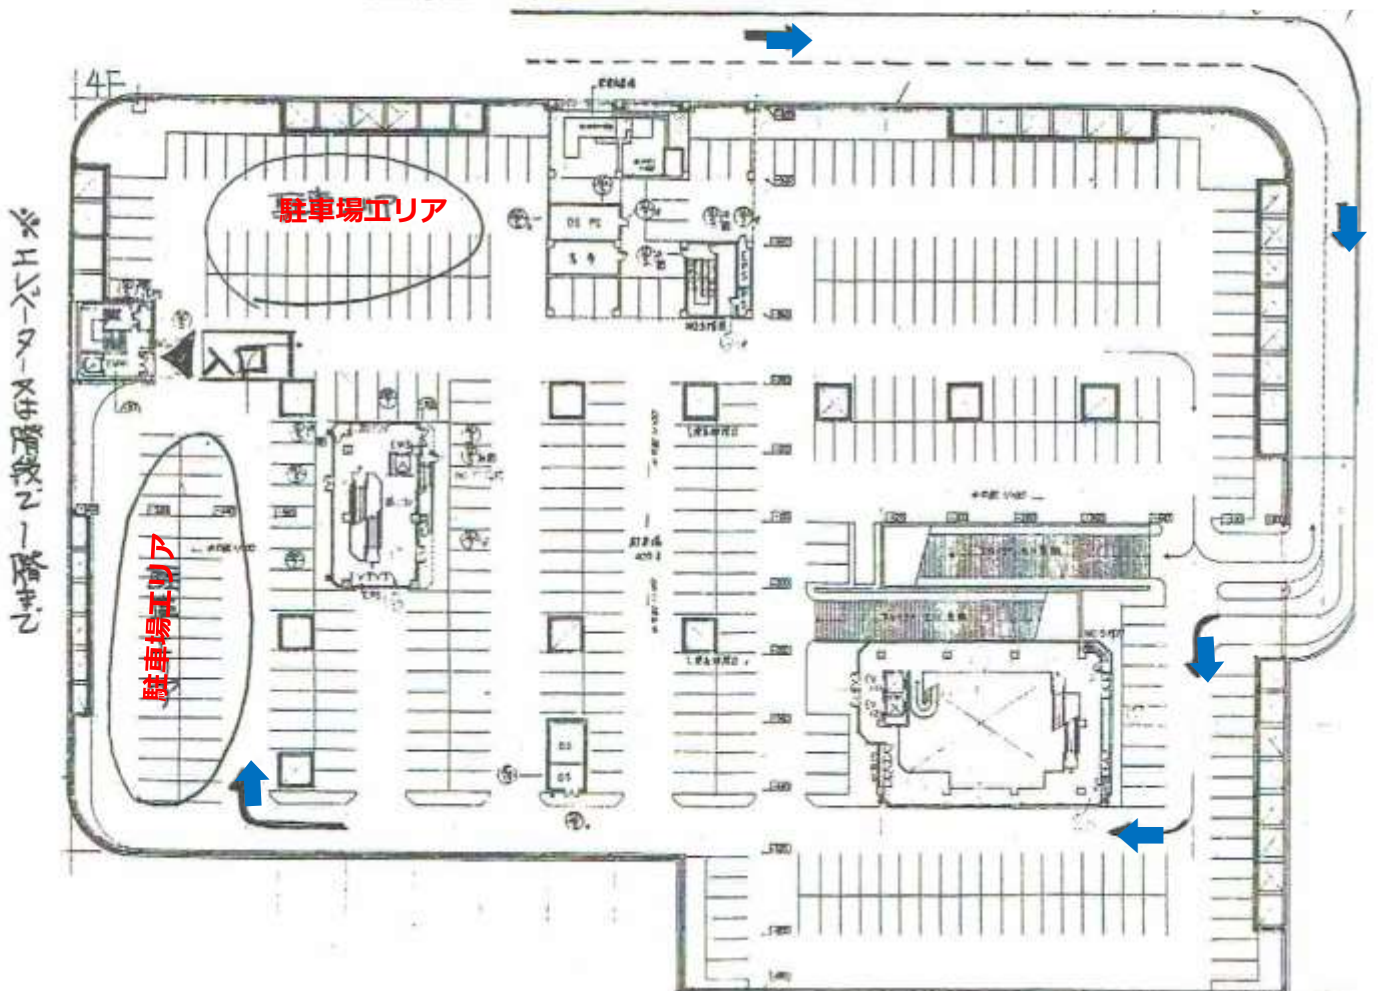

鈴鹿ハンター屋上駐車場ご利用方法

ミスタードーナツ前屋上へのスロープ（車路）から上がってください

鈴鹿ハンター4階(屋上)駐車場

※エレベーターは階段で2階まで