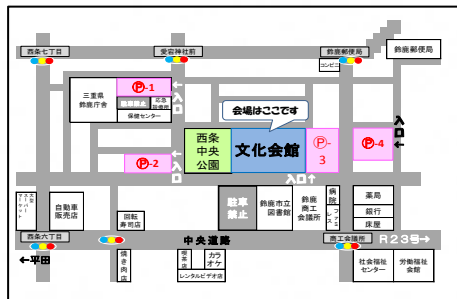

三重県内 男女共同参画 連携映画祭 2017

(C)この史代・双葉社/「この世界の片隅に」製作委員会

鈴鹿市
SUZUKA

男女（ひと）の優しさ、強さを感じてください。

この世界の片隅に

2016年 / 126分 / 監督: 片渕須直 / 出演: のん、細谷佳正、稲葉菜月ほか

6/24
(土)

スケジュール 13:30~15:45 (開場13:00)

チケット 500円 (5/10~ 販売)
鈴鹿市男女共同参画センター
鈴鹿市観光協会
はもりあ四日市 フレンテみえ

にて販売
会場 鈴鹿市文化会館 けやきホール
(定員: 500名)

〒513-0802 鈴鹿市飯野寺家町810 TEL: 059-382-8111
(バス) 三交バス「鈴鹿市文化会館」下車徒歩約1分 (駐車場) 4箇所 有

6カ月~未就学児
申込: 5/10~6/16
先着10名

Ticket チケット
お問い合わせ
鈴鹿市 地域振興部 男女共同参画課
TEL: 059-381-3113

見知らぬ土地で、海軍勤務の文官の妻となったすずは工夫を凝らして毎日のくらしを積み重ねていく。昭和二十年、すずが大切にしていたものが失われていく。それでも毎日続く。すずは、自分の居場所をつくられたのでしょうか。

戦時中、突然の縁談で広島県呉市へ…
ひとりの女性・すずの日常を描く。

三重県男女共同参画センター「フレンテみえ」

TEL: 059-233-1130 FAX: 059-233-1135 E-mail: frente@center-mie.or.jp ★「フレンテみえ」では、全会場の開催情報・チケット情報などをご案内中です!